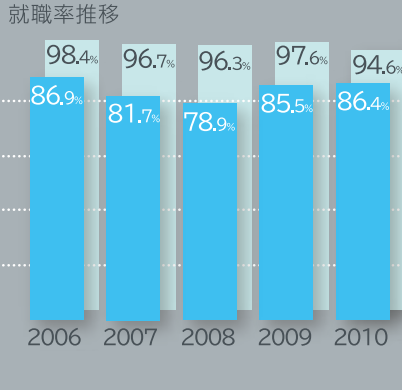

過去10年間の就職率