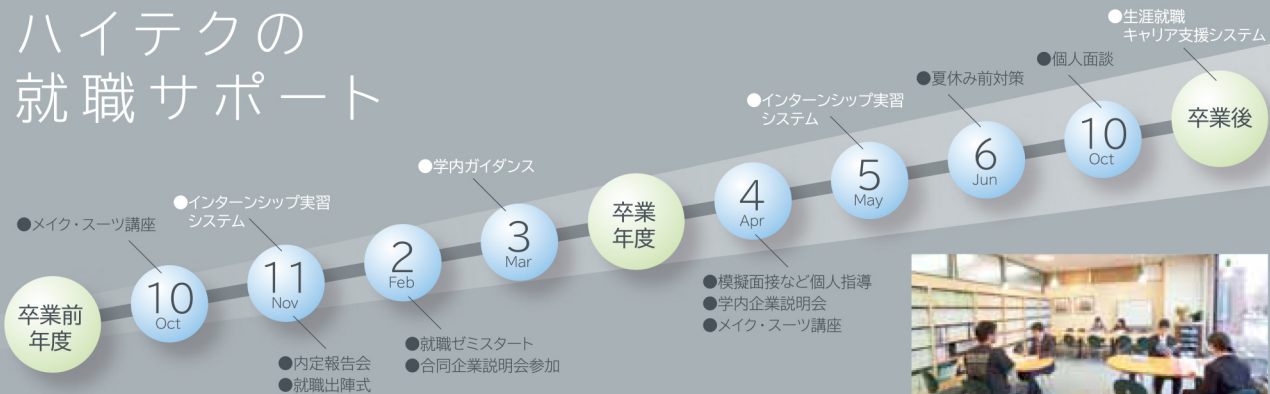

(福) 水の会

札幌及び近郊などに多数の保育園、認定こども園、高齢者施設を展開。「自然から学ぶ」を理念とし、子どもの主体性を大切にのびのび元氣いっぱいの子どもたちを育てています。

(学) 三清学園  
住吉保育園  
美々川福祉園  
(有) 優笑  
(学) つくし学園 千歳つくし幼稚園  
(学) 小池学園  
(学) 原学園 ひかりの国幼稚園  
(学) 平盤学園  
(福) 緑星の里  
(特非) 認定子ども園 幼稚園あいか  
苫小牧市社会福祉事業協会  
(福) 長沼風凰会  
(福) 信愛会  
(福) 北海道婦人共立愛子会 富良野国の子寮  
別海町職員  
(福) 南富良野大衆会  
(福) 愛光会 門別愛光園  
(株) 日本保育サービス  
(福) 夢工房

(福) 札幌報恩会

札幌市内に保育園や障がい者サービス事業を運営しています。利用者数400名、職員数300名の大きな法人で、北海道で最も歴史のある法人。多くの卒業生が活躍しています。

ハイテクの就職サポート

就職17カ月システム

卒業年次の3月からさかのぼって17カ月間を就職活動期間に設定し、一人ひとりの希望に合わせたスケジュールを立てます。就職活動中は担任教員をはじめ、就職専門のスタッフが親身になって指導に当たり、目標とする就職の早期内定を目指して全面サポートします。