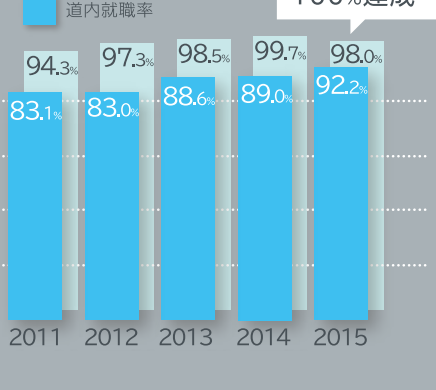

卒業生サポートで2015年6月100%達成